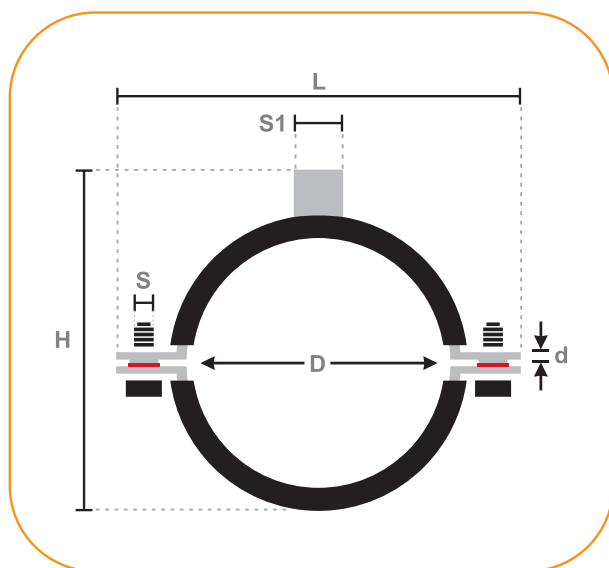

کلاهک هواکش UPVC (سه سایز ۹۰ - ۱۱۰ - ۱۲۵ در یک قطعه)

بست های روکش دار سایلنت رایان:

به روز ترین بست لوله های آب رسانی و فاضلابی که به دلیل طراحی منحصر به فرد و روکش لاستیکی آن قابلیت مهار لرزش های ناشی از حرکت سیال به سازه و در نتیجه کاهش انتقال صدای سیال را به ارمغان می آورد و در خطوط افقی زیر سقفی با قابلیت شیب بندی مناسب و در خطوط عمودی لوله کشی ساختمان مورد استفاده قرار میگیرد

SIZE	D	d	S	S1
16	16-20	1.2	5	8
20	16-20	1.2	5	8
25	23-27	1.2	5	8
32	30-36	1.2	5	8
40	38-44	1.2	5	8
50	47-53	1.2	5	8
63	60-65	1.2	6	8
75	67-77	1.2	6	8-10
90	81-92	1.5	6	8-10
110	107-117	1.5	6	8-10
125	115-127	2	8	8-10
160	152-167	2-2.5	8	10
200	195-205	2	8	10-12

*واحدها بر حسب میلی متر می باشد

بست آویز مهره دار

SIZE	D	d	S
50	47-53	1.2-1.5	5
63	60-65	1.2-1.5	6
75	70-77	1.2-1.5	6
90	85-95	1.5-2	6
110	109-115	1.5-2	6
125	115-127	2-2	8

*واحدها بر حسب میلی متر می باشد

بست آویز رگلاژی

SIZE	D	d	S
40	38-44	1.2-1.5	5
50	47-53	1.2-1.5	5
63	60-65	1.2-1.5	6
75	70-77	1.2-1.5	6
90	85-95	1.5-2	6
110	109-115	1.5-2	6
125	115-127	2-2	8
160	152-167	2-2.5	8
200	195-205	2-2	8

*واحدها بر حسب میلی متر می باشد