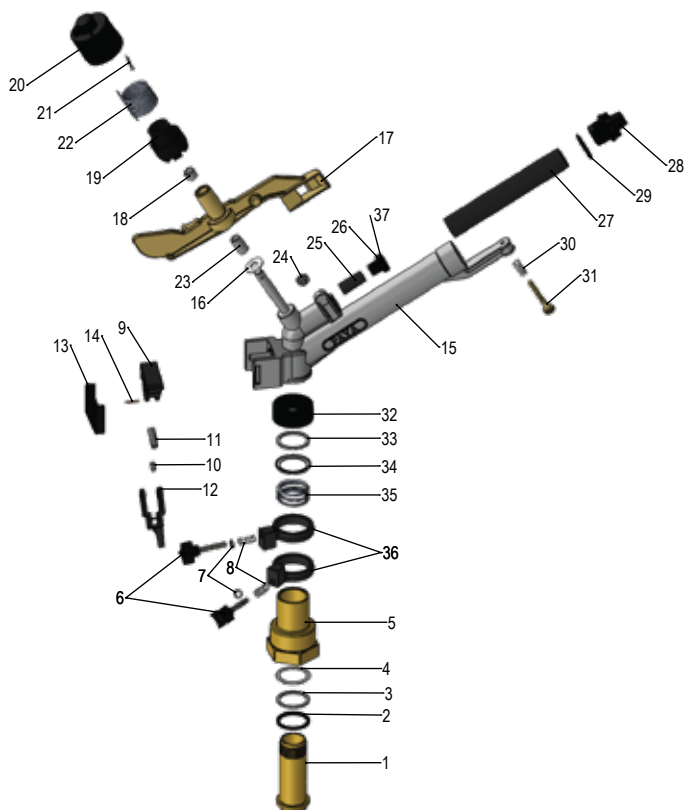

۸	فنر پیچ تنظیمی	۹۸,۰۷۲	۴۱۵۰۰۳۰۴	۹	اهرم دو شاخ		
۱۰	فنر مکانیزم تنظیم‌کننده	۵۹۸,۰۰۰	۴۸۱۱۰۰۰۰۳	۱۱	بوش فنر پلیمری		
۱۲	زبانہ مکانیزم تنظیم‌کننده			۱۳	درپوش	۲۱۲,۸۸۸	۴۸۱۱۰۰۰۱۲
۱۴	پین	۴۵,۴۴۸	۴۸۱۱۰۰۰۲۲	۱۵	بدنه آلومینیومی	۴,۳۰۵,۶۰۰	۴۲۲۱۰۱۳۲
۱۶	واشر زیر بالک	۳۲۲,۹۲۰	۴۸۱۱۰۰۰۱۱	۱۷	بالک آبپاش	۵,۲۴۴,۰۰۰	۴۱۵۰۰۲۹۴
۱۸	بوش ۱۰۱۰	۳۴۶,۸۴۰	۴۱۵۰۰۱۵۳	۱۹	تویی فنر بالک	۲۹۹,۰۰۰	۴۸۱۱۰۰۰۱۴
۲۰	کلاک فنر	۳۴۶,۸۴۰	۴۸۱۱۰۰۰۳۳	۲۱	اشپیل	۲۱۵,۲۸۰	۴۸۱۱۰۰۰۲۳
۲۲	فنر بالک	۳۷۰,۷۶۰	۴۸۱۱۰۰۰۴۱	۲۳	بوش ۱۰۲۰	۳۹۴,۶۸۰	۴۱۵۰۰۱۲۱
۲۴	ضربه‌گیر بالک پلیمری	۳۸,۲۷۲	۴۸۱۱۰۰۰۲۴	۲۴	ضربه‌گیر بالک پلیمری	۳۸,۲۷۲	۴۸۱۱۰۰۰۲۴
۲۵	خان کوچک	۲۸۷,۰۴۰	۴۸۱۱۰۰۰۲۷	۲۵	خان کوچک	۲۸۷,۰۴۰	۴۸۱۱۰۰۰۲۷
۲۶	نازل کوچک	۹۵,۶۸۰	۴۸۱۱۰۰۰۲۵	۲۶	نازل کوچک	۹۵,۶۸۰	۴۸۱۱۰۰۰۲۵
۲۷	خان بزرگ	۴۵۴,۴۸۰	۴۸۱۱۰۰۰۲۶	۲۷	خان بزرگ	۴۵۴,۴۸۰	۴۸۱۱۰۰۰۲۶
۲۸	نازل بزرگ	۲۸۷,۰۴۰	۴۸۱۱۰۰۰۴۳	۲۸	نازل بزرگ	۲۸۷,۰۴۰	۴۸۱۱۰۰۰۴۳
۲۹	اورینگ نازل	۴۳,۰۵۶	۴۸۱۱۰۰۰۳۰	۲۹	اورینگ نازل	۴۳,۰۵۶	۴۸۱۱۰۰۰۳۰
۳۰	فنر پیچ برنجی جلو	۵۰,۲۳۲	۴۱۵۰۰۳۰۵	۳۰	فنر پیچ برنجی جلو	۵۰,۲۳۲	۴۱۵۰۰۳۰۵