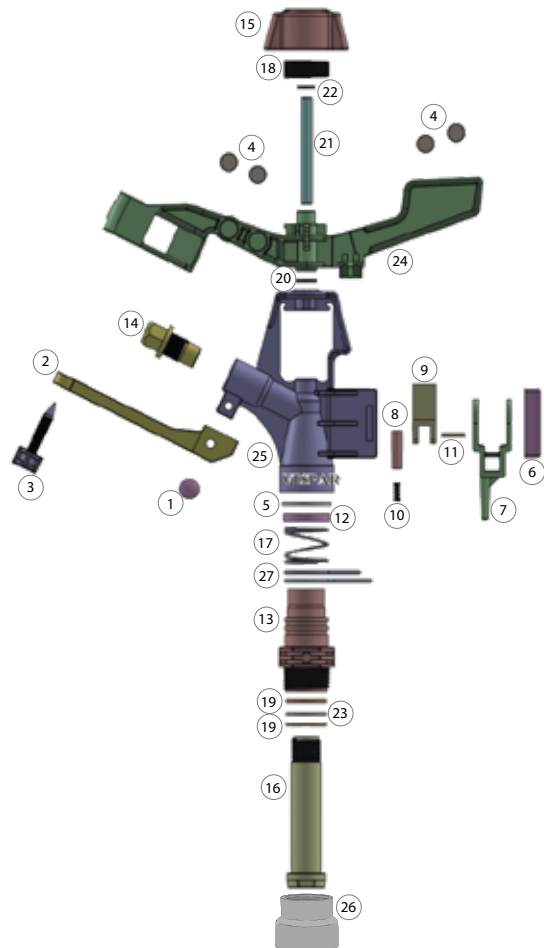

ردیف	نام قطعه	قیمت	کد محصول
۱	پین بزرگ آبپاش پلیمری	۱۶,۱۰۰	۴۲۲۷۰۱۱۲
۲	شاخک بزرگ آبپاش پلیمری	۱۲۶,۵۰۰	۴۲۲۷۰۱۰۹
۳	پیچ آبپاش پلیمری	۴۲,۵۵۰	۴۲۲۷۰۱۱۱
۴	وزنه بالک آبپاش پلیمری آبکاری شده	۱۴,۹۵۰	۴۲۲۱۰۱۸۸
۵	واشر PTFE آبپاش SR۳۰ سفید و پلیمری ۱"	۳۲۲,۰۰۰	۴۱۱۰۰۱۱۹
۶	درپوش آبپاش پلیمری تنظیمی فله	۲۸,۷۵۰	۴۲۲۷۰۱۳۲
۷	دوشاخه مکانیزم تنظیم آبپاش پلیمری تنظیمی فله	۲۸,۷۵۰	۴۲۲۷۰۱۳۱
۸	بوش فنر آبپاش پلیمری تنظیمی	۱۷,۲۵۰	۴۲۲۷۰۱۲۹
۹	زبانه مکانیزم تنظیم‌کننده آبپاش پلیمری تنظیمی	۲۸,۷۵۰	۴۲۲۷۰۱۳۰
۱۰	فنر مکانیزم تنظیم آبپاش پلیمری تنظیمی فله	۲۵,۸۷۵	۴۱۵۰۰۷۴۵
۱۱	پین مکانیزم آبپاش پلیمری تنظیمی ۱۳*۲ فله	۲۸,۷۵۰	۴۱۵۰۰۷۴۶
۱۲	واشر پلیمری فنر آبپاش پلیمری ۳/۴"	۵۹,۸۰۰	۴۲۲۷۰۱۲۴
۱۳	شش پر آبپاش پلیمری ۳/۴"	۱۹۵,۵۰۰	۴۲۲۷۰۱۲۰
۱۴	نازل ۵ آبپاش پلیمری ۳/۴" فله	۹۷,۷۵۰	۴۲۲۷۰۱۳۴
۱۵	کلاسهک آبپاش پلیمری ۳/۴" PP	۳۱,۶۲۵	۴۲۲۷۰۱۴۵
۱۶	بدنه لوله‌ای آبپاش پلیمری ۳/۴" فله	۱۰۹,۲۵۰	۴۲۲۷۰۱۲۱
۱۷	فنر بدنه آبپاش پلیمری ۳/۴" فله	۱۶۱,۰۰۰	۴۱۵۰۰۷۴۸
۱۸	فنر بالک آبپاش پلیمری ۳/۴" فله	۲۲۷,۷۰۰	۴۱۵۰۰۷۴۹
۱۹	واشر پلی‌یورتان آبپاش پلیمری ۴/۳" فله	۵۴,۶۲۵	۴۲۲۷۰۱۳۵
۲۰	واشر زیر بالک آبپاش پلیمری ۳/۴" فله	۴۸,۳۰۰	۴۲۲۷۰۱۲۵
۲۱	میله استیل آبپاش پلیمری ۳/۴" فله	۲۰۷,۰۰۰	۴۲۲۷۰۱۴۰
۲۲	واشر بالای بالک آبپاش پلیمری ۳/۴" فله	۴۸,۳۰۰	۴۲۲۷۰۱۰۱
۲۳	واشر PTFE سفید آبپاش پلیمری ۴/۳" فله	۱۶۱,۰۰۰	۴۱۱۰۰۲۴۸
۲۴	بالک آبپاش پلیمری ۳/۴" تنظیمی مونتاژ شده	۲۴۱,۵۰۰	۴۲۲۷۰۱۴۹
۲۵	بدنه آبپاش پلیمری ۳/۴" تنظیمی	۳۴۵,۰۰۰	۴۲۲۷۰۱۲۸
۲۶	گلدانی آبپاش پلیمری ۳/۴"	۱۴۳,۷۵۰	۴۲۲۷۰۱۴۷
۲۷	فنر کمر بند تنظیمی دو حلقه آبپاش پلیمری ۱" فله	۱۶۷,۳۲۵	۴۱۵۰۰۷۷۴