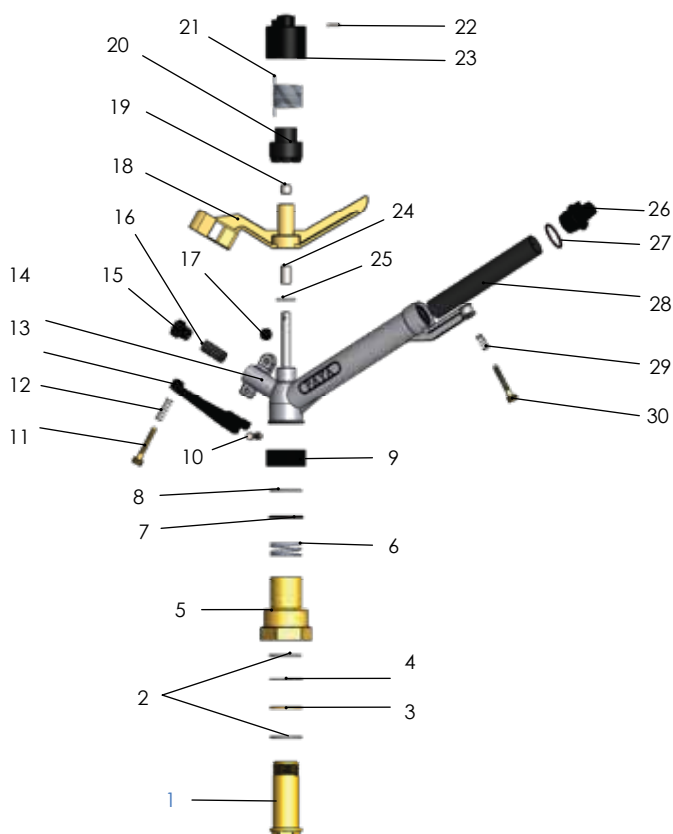

ردیف	نام قطعه	قیمت	کد محصول
۱	بدنه شش پر برنجی	۳,۱۰۹,۶۰۰	۴۱۵۰۰۱۱۴
۲	واشر پلی‌یورتان	۲۲۷,۲۴۰	۴۸۱۱۰۰۰۲۰
۳	واشر PTFE سفید	۵۶۲,۱۲۰	۴۸۱۱۰۰۰۱۹
۴	واشر استیل	۲۰۳,۳۲۰	۴۸۱۱۰۰۰۰۲
۵	بدنه هشت پر برنجی	۳,۲۲۹,۲۰۰	۴۱۵۰۰۱۱۳
۶	فنر تسمه‌ای	۴۳۰,۵۶۰	۴۸۱۱۰۰۰۱۷
۷	واشر PTFE مشکی	۳۴۶,۸۴۰	۴۸۱۱۰۰۰۰۵
۸	واشر پلیمری	۴۷,۸۴۰	۴۸۱۱۰۰۰۳۱
۹	کاور پلیمری فنر تسمه‌ای	۲۰۳,۳۲۰	۴۸۱۱۰۰۰۴۰
۱۰	پیچ و مهره استینلس استیل	۱۹۱,۳۶۰	۴۱۵۰۰۳۳۶
۱۱	پیچ برنجی کوچک	۴۳۰,۵۶۰	۴۱۵۰۰۳۳۸
۱۲	فنر پیچ برنجی عقب	۵۰,۲۳۲	۴۱۵۰۰۱۱۹
۱۳	شاخک آبپاش	۲۷۵,۰۸۰	۴۸۱۱۰۰۰۳۷
۱۴	بدنه آلومینیومی	۳,۹۴۶,۸۰۰	۴۲۲۱۰۱۳۱
۱۵	نازل کوچک	۹۵,۶۸۰	۴۸۱۱۰۰۰۲۵
۱۶	خان کوچک	۲۸۷,۰۴۰	۴۸۱۱۰۰۰۲۷
۱۷	ضربه‌گیر بالک پلیمری	۳۸,۲۷۲	۴۸۱۱۰۰۰۴۴
۱۸	بالک برنجی آبپاش	۴,۱۸۶,۰۰۰	۴۱۵۰۰۲۹۳
۱۹	بوش ۱۰۲۰	۳۹۴,۴۵۰	۴۱۵۰۰۱۲۱
۲۰	تویی فنر بالک	۲۹۹,۰۰۰	۴۸۱۱۰۰۰۱۴
۲۱	فنر بالک	۳۷۰,۷۶۰	۴۸۱۱۰۰۰۴۱
۲۲	اشپیل	۲۱۵,۲۸۰	۴۸۱۱۰۰۰۲۳
۲۳	کلاهک فنر	۳۴۶,۸۴۰	۴۸۱۱۰۰۰۳۳
۲۴	بوش ۱۰۱۰	۳۴۶,۸۴۰	۴۱۵۰۰۱۵۳
۲۵	واشر زیر بالک	۳۲۲,۰۰۰	۴۸۱۱۰۰۰۱۱
۲۶	نازل بزرگ	۲۸۷,۵۰۰	۴۸۱۱۰۰۰۳۸
۲۷	اورینگ نازل	۴۳,۱۲۵	۴۸۱۱۰۰۰۳۰
۲۸	خان بزرگ	۴۵۴,۲۵۰	۴۸۱۱۰۰۰۲۶
۲۹	فنر پیچ برنجی جلو	۳۹,۷۹۰	۴۱۵۰۰۳۰۵
۳۰	پیچ برنجی بزرگ	۴۶۶,۴۴۰	۴۱۵۰۰۳۳۵