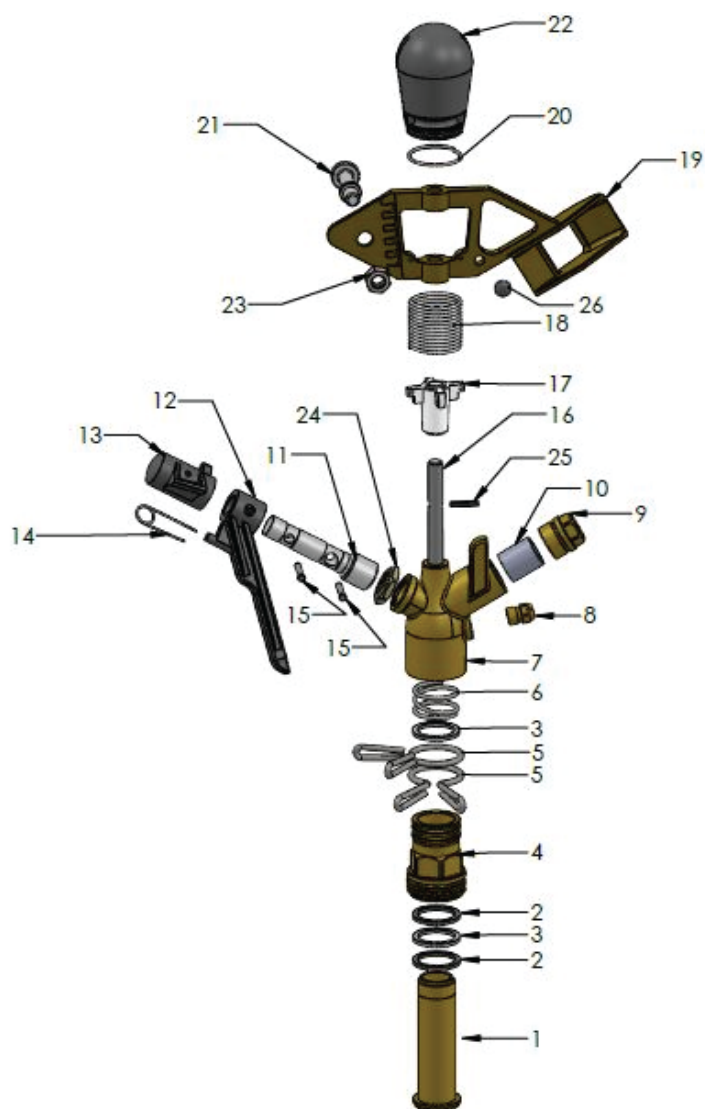

ردیف	نام قطعه	قیمت	کد محصول
۱	بدنه لوله‌ای برنجی	۲,۵۳۰,۰۰۰	۴۱۵۰۰۱۳۰
۲	واشر پلی‌یورتان	۳۴,۵۰۰	۴۲۲۷۰۱۵۳
۳	واشر PTFE سفید	۴۹۶,۸۰۰	۴۱۱۰۰۱۱۹
۴	بدنه شش پر برنجی	۲,۵۸۷,۵۰۰	۴۱۵۰۰۱۳۱
۵	فنر کمربند تنظیمی	۳۹۱,۰۰۰	۴۱۵۰۰۱۴۱
۶	فنر تسمه‌ای	۹۷,۷۵۰	۴۱۵۰۰۱۳۸
۷	بدنه آبیاش سه نازل	۵,۲۳۲,۵۰۰	۴۱۵۰۰۲۷۹
۸	نازل کوچک برنجی شیاردار	۸۵۱,۰۰۰	۴۲۲۱۰۱۶۰
۹	نازل ۸ برنجی	۷۵۹,۰۰۰	۴۱۵۰۰۱۳۳
۱۰	خان آبیاش	۶,۹۰۰	۴۲۲۱۰۱۴۸
۱۱	شفت استیل	۱,۳۲۲,۵۰۰	۴۲۲۱۰۱۵۰
۱۲	لیور عقب دسته بلند	۶۳,۲۵۰	۴۲۲۱۰۱۷۱
۱۳	لیور جلو	۵۱,۷۵۰	۴۲۲۱۰۱۵۶
۱۴	سنجاقک	۱۹,۵۵۰	۴۱۵۰۰۱۴۴
۱۵	پین استیل	۱۰۹,۲۵۰	۴۲۲۱۰۱۰۶
۱۶	میله استیل بالک	۷۴,۷۵۰	۴۲۲۱۰۱۶۷
۱۷	فنرگیر	۲۸,۷۵۰	۴۲۲۱۰۱۴۷
۱۸	فنر بالک	۲۱۲,۷۵۰	۴۱۵۰۰۱۳۷
۱۹	بالک آبیاش	۳,۵۱۹,۰۰۰	۴۱۵۰۰۳۰۱
۲۰	فنر حلقه‌ای کلاهد	۱۹,۵۵۰	۴۲۲۱۰۱۰۵
۲۱	پیچ بالک	۸۲,۸۰۰	۴۱۵۰۰۳۰۰
۲۲	کلاهد آبیاش	۵۲,۹۰۰	۴۲۲۱۰۱۴۶
۲۳	مهره ۸ بالک	۱۶,۱۰۰	۴۱۵۰۰۱۵۵
۲۴	مهره برنجی	۳۳۱,۲۰۰	۴۱۵۰۰۲۸۹
۲۵	پین بادی فنرگیر	۹,۲۰۰	۴۱۵۰۰۴۲۳
۲۶	ضربه‌گیر بالک	۱,۷۲۵	۴۲۲۷۰۱۵۳