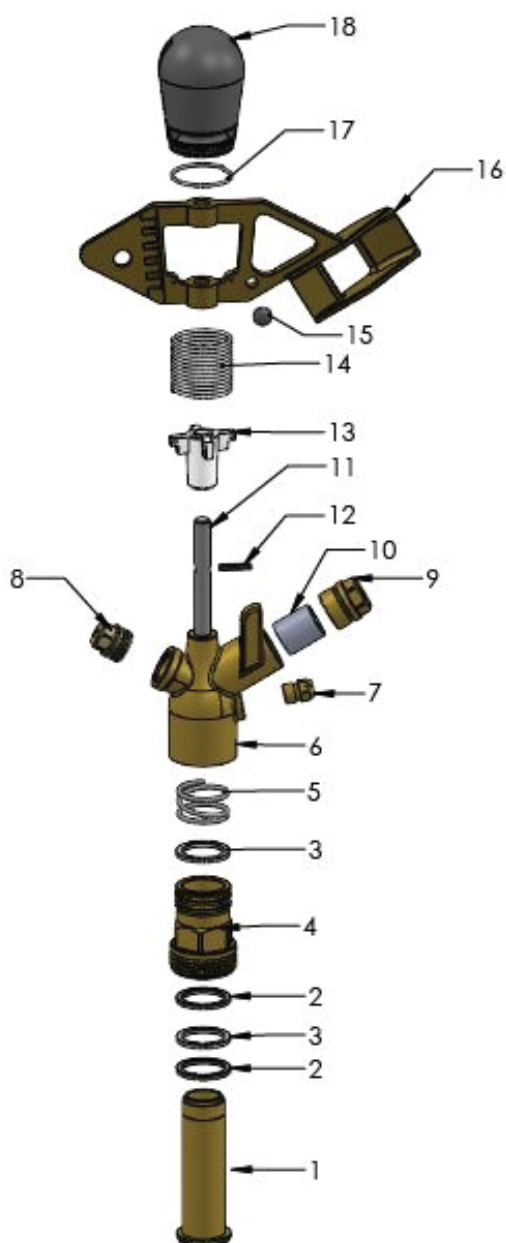

ردیف	نام قطعه	قیمت	کد محصول
۱	بدنه لوله‌ای برنجی	۲,۶۲۲,۰۰۰	۴۱۵۰۰۱۳۰
۲	واشر پلی‌یورتان	۳۴,۵۰۰	۴۲۲۷۰۱۰۳
۳	واشر PTFE سفید	۵۱۷,۵۰۰	۴۱۱۰۰۱۱۹
۴	بدنه شش پر برنجی	۲,۷۰۲,۵۰۰	۴۱۵۰۰۱۳۱
۵	فنر تسمه‌ای	۱۰۰,۰۵۰	۴۱۵۰۰۱۳۸
۶	بدنه آبپاش سه نازل	۵,۳۸۲,۰۰۰	۴۱۵۰۰۲۷۹
۷	نازل کوچک برنجی شیاردار	۸۸,۵۵۰	۴۲۲۱۰۱۶۰
۸	نازل ۴ برنجی	۴۴,۸۵۰	۴۱۵۰۰۱۳۲
۹	نازل ۸ برنجی	۷۸۲,۰۰۰	۴۱۵۰۰۱۳۳
۱۰	خان آبپاش	۸,۶۲۵	۴۲۲۱۰۱۴۸
۱۱	میله استیل بالک	۷۸,۲۰۰	۴۲۲۱۰۱۶۷
۱۲	پین بادی فنرگیر	۸,۹۷۰	۴۱۵۰۰۴۲۳
۱۳	فنرگیر	۳۱,۰۵۰	۴۲۲۱۰۱۴۷
۱۴	فنر بالک	۲۱۶,۲۰۰	۴۱۵۰۰۱۳۷
۱۵	ضربه‌گیر بالک	۲,۰۷۰	۴۲۲۷۰۱۵۳
۱۶	بالک آبپاش	۳,۷۳۷,۵۰۰	۴۱۵۰۰۳۰۱
۱۷	فنر حلقه‌ای کلاهدک	۱۹,۵۵۰	۴۲۲۱۰۱۰۵
۱۸	کلاهدک آبپاش	۵۵,۲۰۰	۴۲۲۱۰۱۴۶

ردیف	نام قطعه	قیمت	کد محصول	ردیف	نام قطعه	قیمت	کد محصول
۳۱	پیچ برنجی بزرگ	۴۶۶,۴۴۰	۴۱۵۰۰۳۳۵	۱	بدنه شش پر برنجی	۳,۱۰۹,۶۰۰	۴۱۵۰۰۱۱۴
۳۲	کاور پلیمری فنر تسمه‌ای	۲۰۳,۳۲۰	۴۸۱۱۰۰۰۴۰	۲	واشر پلی‌یورتان	۲۲۷,۲۴۰	۴۸۱۱۰۰۰۲۰
۳۳	واشر پلیمری	۴۷,۸۴۰	۴۸۱۱۰۰۰۳۱	۳	واشر PTFE سفید	۵۶۲,۱۲۰	۴۸۱۱۰۰۰۱۹
۳۴	واشر PTFE مشکی	۳۴۶,۸۴۰	۴۸۱۱۰۰۰۰۵	۴	واشر استیل	۲۰۳,۳۲۰	۴۸۱۱۰۰۰۰۲
۳۵	فنر تسمه‌ای	۴۳۰,۵۶۰	۴۸۱۱۰۰۰۱۷	۵	بدنه هشت پر برنجی	۳,۲۲۹,۲۰۰	۴۱۵۰۰۱۱۳
۳۶	حلقه تنظیم آبپاش	۲۲۷,۲۴۰	۴۸۱۱۰۰۰۲۸	۶	پیچ تنظیمی	۱۴۸,۳۰۴	۴۱۵۰۰۳۳۷
۳۷	نازل کوچک ۷	۹۵,۶۸۰	۴۸۱۱۰۰۰۲۵	۷	واشر آلومینیومی	۳۳,۳۳۹	۴۸۱۱۰۰۰۱۳