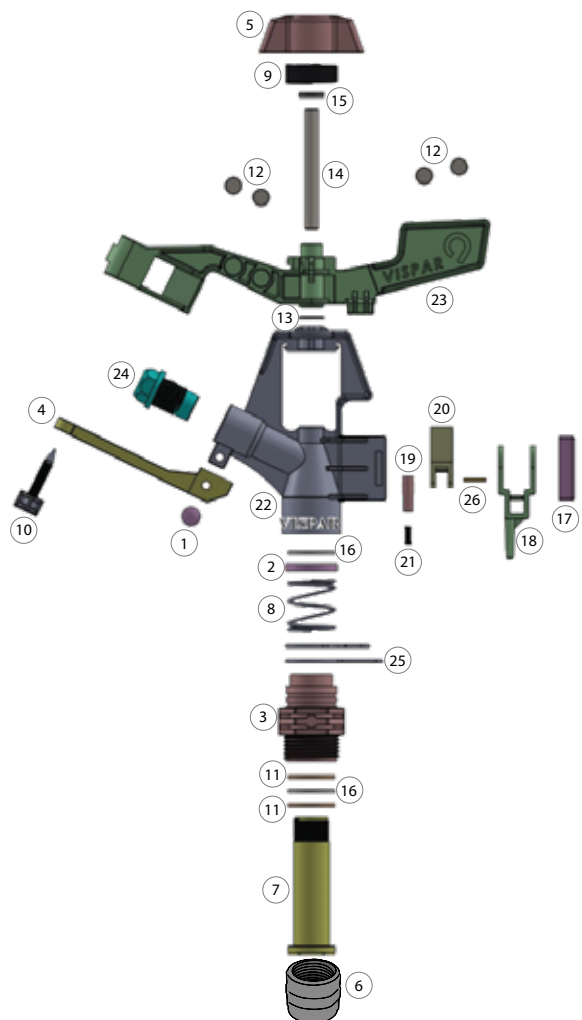

ردیف	نام قطعه	قیمت	کد محصول
۱	پین بزرگ آبپاش پلیمری	۱۶,۱۰۰	۴۲۲۷۰۱۱۲
۲	واشر فنر آبپاش پلیمری ۱"	۶۳,۲۵۰	۴۲۲۷۰۱۰۸
۳	شش پر آبپاش پلیمری ۱"	۱۹۵,۵۰۰	۴۲۲۷۰۱۰۷
۴	شاخک بزرگ آبپاش پلیمری	۱۲۶,۵۰۰	۴۲۲۷۰۱۰۹
۵	کلاهک آبپاش پلیمری ۳/۴" PP	۴۰,۲۵۰	۴۲۲۷۰۱۴۴
۶	بوشن آبپاش پلیمری ۱" (پلی‌پروپیلن)	۶۹,۰۰۰	۴۲۲۷۰۱۲۳
۷	بدنه لوله‌ای آبپاش پلیمری ۱" فله	۱۷۲,۵۰۰	۴۲۲۷۰۱۰۶
۸	فنر بدنه آبپاش پلیمری ۱" فله	۱۸۴,۰۰۰	۴۱۵۰۰۷۲۶
۹	فنر بالک آبپاش پلیمری ۱" فله	۲۸۷,۵۰۰	۴۱۵۰۰۷۲۵
۱۰	پیچ آبپاش پلیمری	۴۲,۵۵۰	۴۲۲۷۰۱۱۱
۱۱	واشر پلی‌یورتان آبپاش SR۳۰، برنجی و پلیمری	۷۴,۷۵۰	۴۲۲۷۰۱۰۳
۱۲	وزنه بالک آبپاش پلیمری آبکاری شده	۱۴,۹۵۰	۴۲۲۱۰۱۸۸
۱۳	واشر زیر بالک آبپاش پلیمری ۱"	۴۰,۲۵۰	۴۲۲۷۰۱۱۶
۱۴	میله استیل آبپاش پلیمری ۱"	۴۶۰,۰۰۰	۴۱۵۰۰۷۲۴
۱۵	واشر بالای بالک آبپاش پلیمری ۱"	۴۰,۲۵۰	۴۲۲۷۰۱۱۸
۱۶	واشر PTFE آبپاش SR۳۰ سفید و پلیمری ۱"	۳۲۲,۰۰۰	۴۱۱۰۰۱۱۹
۱۷	درپوش آبپاش پلیمری تنظیمی فله	۲۸,۷۵۰	۴۲۲۷۰۱۳۲
۱۸	دوشاخه مکانیزم تنظیم آبپاش پلیمری تنظیمی فله	۲۸,۷۵۰	۴۲۲۷۰۱۳۱
۱۹	بوش فنر آبپاش پلیمری تنظیمی	۱۷,۲۵۰	۴۲۲۷۰۱۲۹
۲۰	زبانه مکانیزم تنظیم‌کننده آبپاش پلیمری تنظیمی	۲۸,۷۵۰	۴۲۲۷۰۱۳۰
۲۱	فنر مکانیزم تنظیم آبپاش پلیمری تنظیمی فله	۲۵,۸۷۵	۴۱۵۰۰۷۴۵
۲۲	بدنه آبپاش پلیمری ۱" تنظیمی فله	۴۷۱,۵۰۰	۴۲۲۷۰۱۲۶
۲۳	بالک آبپاش پلیمری ۱" تنظیمی فله مونتاژ شده	۲۸۷,۵۰۰	۴۲۲۷۰۱۴۳
۲۴	نازل ۸ آبپاش پلیمری ۱" تنظیمی فله	۱۳۸,۰۰۰	۴۲۲۷۰۱۳۳
۲۵	فنر کمر بند تنظیمی آبپاش پلیمری ۱" فله	۴۱۴,۰۰۰	۴۱۵۰۰۷۴۴
۲۶	پین مکانیزم آبپاش پلیمری تنظیمی ۱۳*۲ فله	۲۸,۷۵۰	۴۱۵۰۰۷۴۶