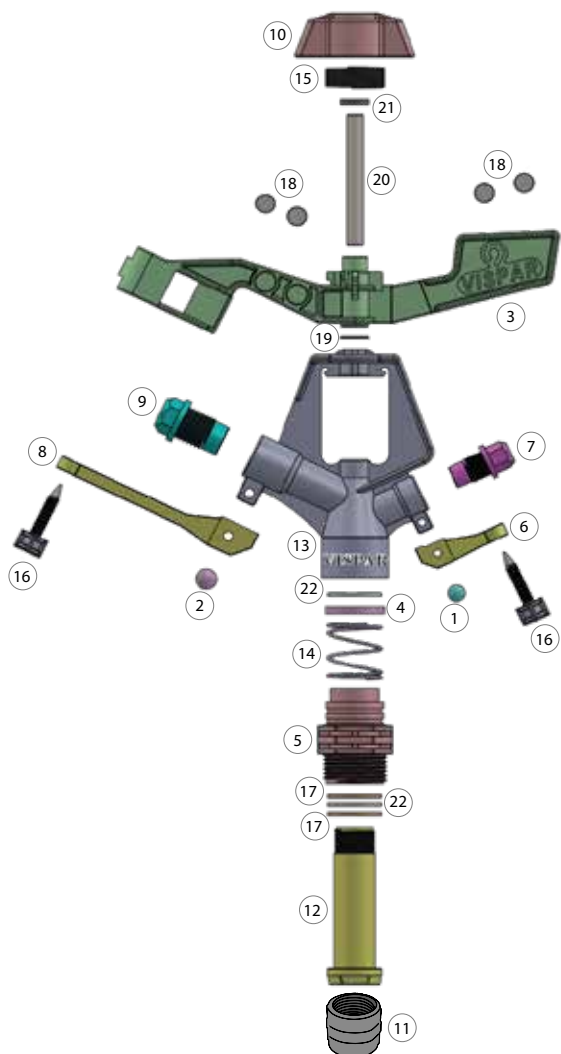

ردیف	نام قطعه	قیمت	کد محصول
۱	پین کوچک آبیاش پلیمری	۱۴,۹۵۰	۴۲۲۷۰۱۱۳
۲	پین بزرگ آبیاش پلیمری	۱۶,۱۰۰	۴۲۲۷۰۱۱۲
۳	بالک آبیاش پلیمری ۱" تمام دور مونتاژ شده	۲۸۷,۵۰۰	۴۲۲۷۰۱۴۱
۴	واشر فنر آبیاش پلیمری ۱"	۶۳,۲۵۰	۴۲۲۷۰۱۰۸
۵	شش پر آبیاش پلیمری ۱"	۱۹۵,۵۰۰	۴۲۲۷۰۱۰۷
۶	شاخک کوچک آبیاش پلیمری	۸۰,۵۰۰	۴۲۲۷۰۱۱۰
۷	نازل ۴/۲ آبیاش پلیمری ۱" تمام دور	۱۳۸,۰۰۰	۴۲۲۷۰۱۱۵
۸	شاخک بزرگ آبیاش پلیمری	۱۲۶,۵۰۰	۴۲۲۷۰۱۰۹
۹	نازل ۷ آبیاش پلیمری ۱" تمام دور	۱۳۸,۰۰۰	۴۲۲۷۰۱۱۴
۱۰	کلاهدک آبیاش پلیمری ۱" PP	۴۰,۲۵۰	۴۲۲۷۰۱۴۴
۱۱	بوشن آبیاش پلیمری ۱" (پلی پروپیلن)	۶۹,۰۰۰	۴۲۲۷۰۱۲۳
۱۲	بدنه لوله ای آبیاش پلیمری ۱" فله	۱۷۲,۵۰۰	۴۲۲۷۰۱۰۶
۱۳	بدنه آبیاش پلیمری ۱" تمام دور	۴۶۰,۰۰۰	۴۲۲۷۰۱۰۰
۱۴	فنر بدنه آبیاش پلیمری ۱" فله	۱۸۴,۰۰۰	۴۱۵۰۰۷۲۶
۱۵	فنر بالک آبیاش پلیمری ۱" فله	۲۸۷,۵۰۰	۴۱۵۰۰۷۲۵
۱۶	پیچ آبیاش پلیمری	۴۲,۵۵۰	۴۲۲۷۰۱۱۱
۱۷	واشر پلی یورتان آبیاش ۳۰SR، برنجی و پلیمری	۷۴,۷۵۰	۴۲۲۷۰۱۰۳
۱۸	وزنه بالک آبیاش پلیمری آبکاری شده	۱۴,۹۵۰	۴۲۲۱۰۱۸۸
۱۹	واشر زیر بالک آبیاش پلیمری ۱"	۴۰,۲۵۰	۴۲۲۷۰۱۱۶
۲۰	میله استیل آبیاش پلیمری ۱"	۴۶۰,۰۰۰	۴۱۵۰۰۷۲۴
۲۱	واشر بالای بالک آبیاش پلیمری ۱"	۴۰,۲۵۰	۴۲۲۷۰۱۱۸
۲۲	واشر PTFE آبیاش ۳۰SR سفید و پلیمری ۱"	۳۲۲,۰۰۰	۴۱۱۰۰۱۱۹